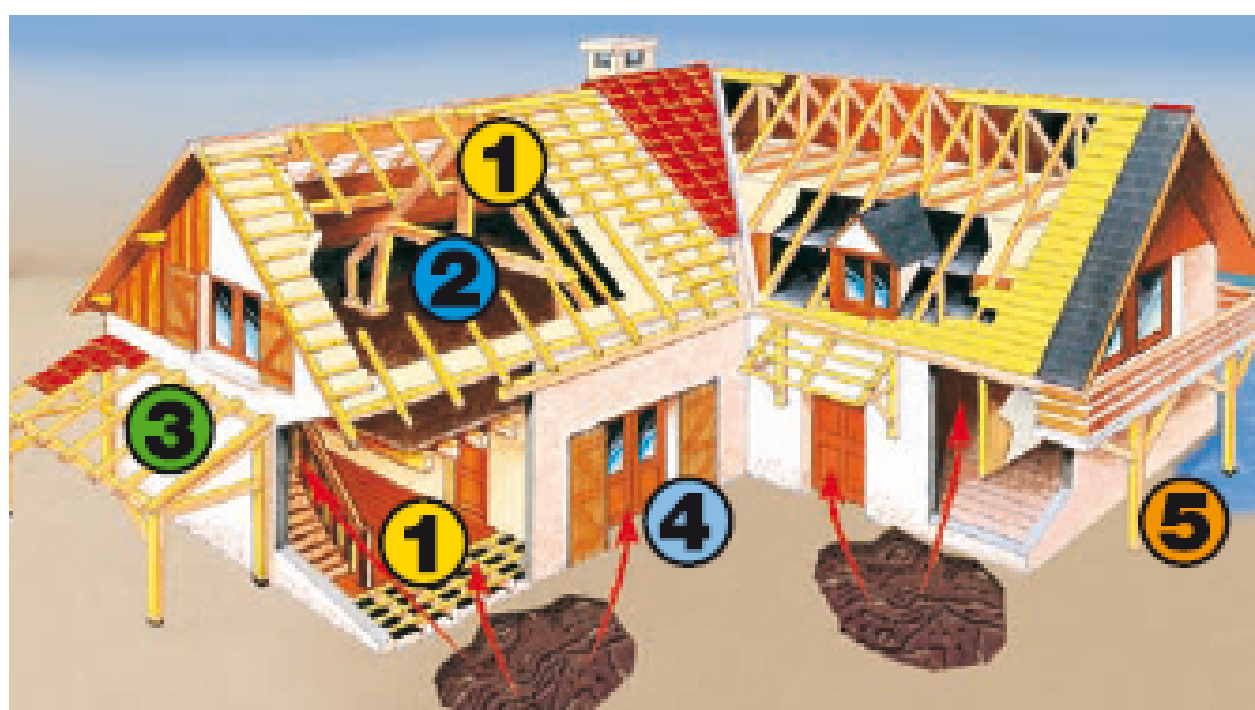

LES RISQUES BIOLOGIQUES

► Ce qu'il faut savoir

Il existe des normes éditées et diffusées par un organisme AFNOR qui définit les risques biologiques, auxquels peuvent être exposés les bois, en fonction de leur destination.

Destination / Intérieur
Situation / Sec
Risques / Insectes - Termites

CLASSE D'EMPLOI

1

Destination / Intérieur
Situation / Humidité possible
Risques / Insectes - Termites
Champignons de surface

CLASSE D'EMPLOI

2

Destination / Extérieur
Situation / Intempéries
Risques / Insectes - Termites - Pourritures

CLASSE D'EMPLOI

3

CLASSE D'EMPLOI

4

5

= TRAITEMENTS INDUSTRIELS